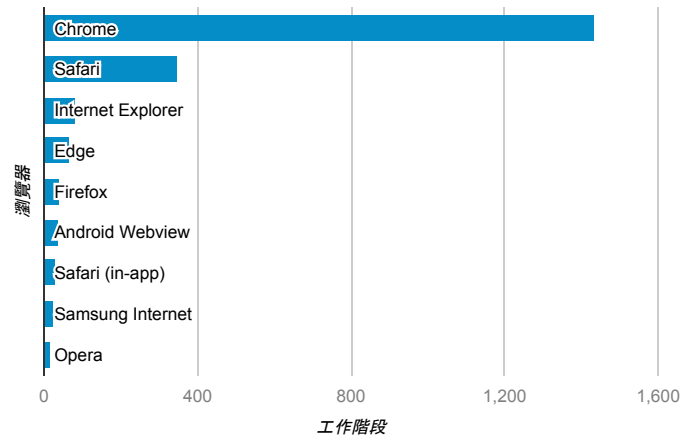

造訪 (依瀏覽器分組)