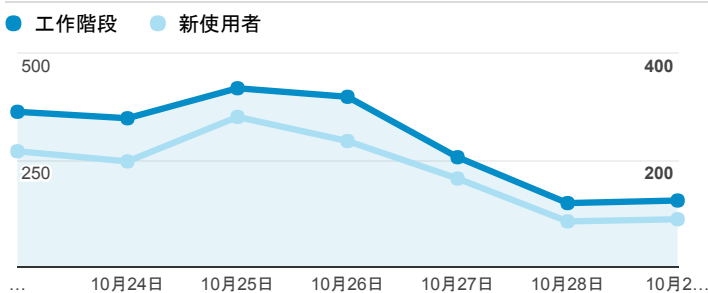

報表01_訪客

2017年10月23日 - 2017年10月29日

所有使用者
100.00% 個工作階段

平均造訪停留時間和單次造訪頁數

跳出率和平均造訪停留時間

造訪和不重複訪客

造訪和新造訪

造訪地圖

造訪 (依瀏覽器分組)

造訪和新造訪率 (依行動裝置資訊分組)

造訪 (依 裝置類別 分組)

■ desktop ■ mobile ■ tablet

造訪 (依語言分組)

語言	工作階段
zh-tw	1,873
en-us	146
zh-cn	43
en-gb	7
en-ca	3
es	2
es-es	2
ja	2
ko-kr	1
th	1