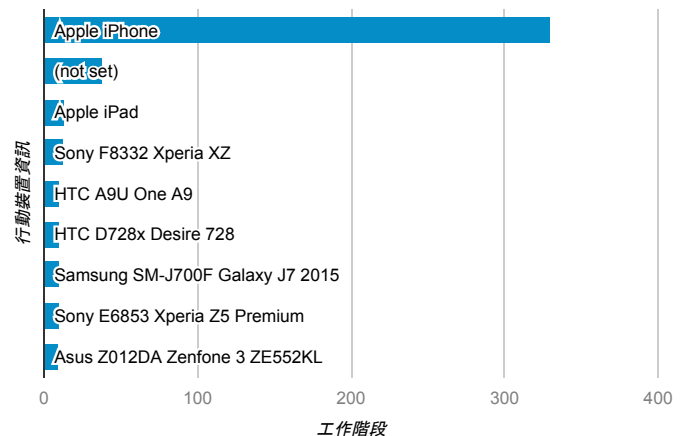

報表01_訪客

2017年10月23日 - 2017年10月29日

所有使用者
100.00% 個工作階段

平均造訪停留時間和單次造訪頁數

跳出率和平均造訪停留時間

造訪和不重複訪客

造訪和新造訪

造訪地圖

造訪 (依瀏覽器分組)

造訪和新造訪率 (依行動裝置資訊分組)

造訪 (依 裝置類別 分組)

■ desktop ■ mobile ■ tablet

造訪 (依語言分組)

語言	工作階段
zh-tw	1,873
en-us	146
zh-cn	43
en-gb	7
en-ca	3
es	2
es-es	2
ja	2
ko-kr	1
th	1