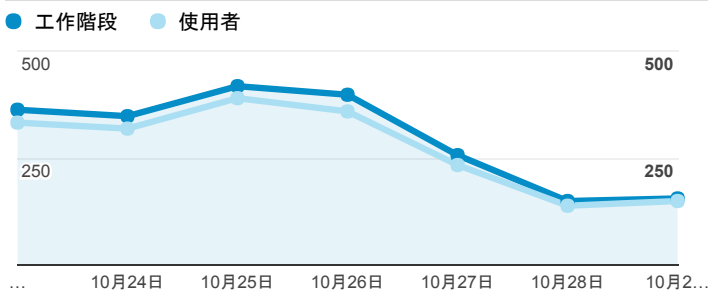

報表01_訪客

2017年10月23日 - 2017年10月29日

所有使用者
100.00% 個工作階段

平均造訪停留時間和單次造訪頁數

跳出率和平均造訪停留時間

造訪和不重複訪客

造訪和新造訪

造訪地圖

造訪 (依瀏覽器分組)

造訪和新造訪率 (依行動裝置資訊分組)

造訪 (依 裝置類別 分組)

■ desktop ■ mobile ■ tablet

造訪 (依語言分組)

語言	工作階段
zh-tw	1,873
en-us	146
zh-cn	43
en-gb	7
en-ca	3
es	2
es-es	2
ja	2
ko-kr	1
th	1