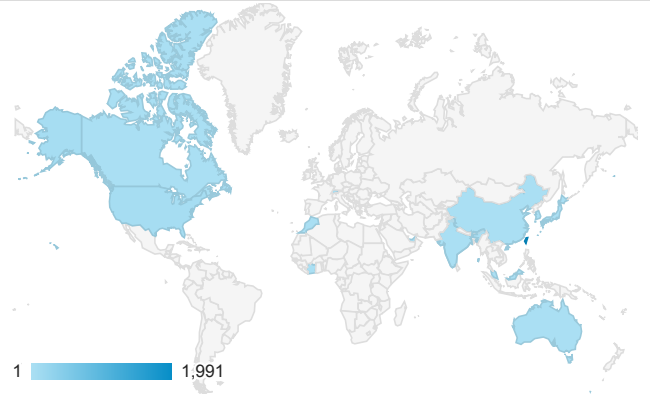

報表01_訪客

2017年10月23日 - 2017年10月29日

所有使用者
100.00% 個工作階段

平均造訪停留時間和單次造訪頁數

跳出率和平均造訪停留時間

造訪和不重複訪客

造訪和新造訪

造訪地圖