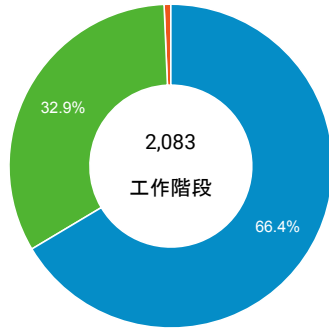

造訪 (依瀏覽器分組)

造訪和新造訪率 (依行動裝置資訊分組)

造訪 (依 裝置類別 分組)

■ desktop ■ mobile ■ tablet

造訪 (依語言分組)

語言	工作階段
zh-tw	1,873
en-us	146
zh-cn	43
en-gb	7
en-ca	3
es	2
es-es	2
ja	2
ko-kr	1
th	1