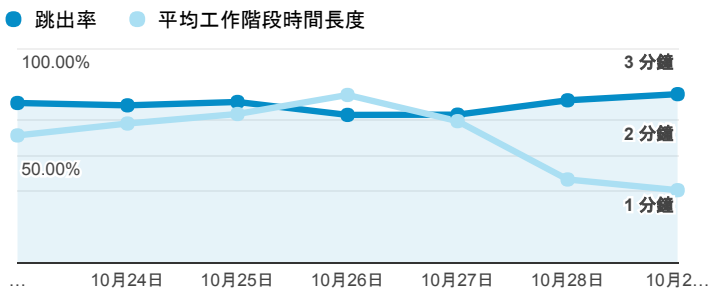

報表01_訪客

2017年10月23日 - 2017年10月29日

所有使用者
100.00% 個工作階段

平均造訪停留時間和單次造訪頁數

跳出率和平均造訪停留時間

造訪和不重複訪客

造訪和新造訪

造訪地圖

造訪 (依瀏覽器分組)

造訪和新造訪率 (依行動裝置資訊分組)

造訪 (依 裝置類別 分組)

■ desktop ■ mobile ■ tablet

造訪 (依語言分組)

語言	工作階段
zh-tw	1,873
en-us	146
zh-cn	43
en-gb	7
en-ca	3
es	2
es-es	2
ja	2
ko-kr	1
th	1