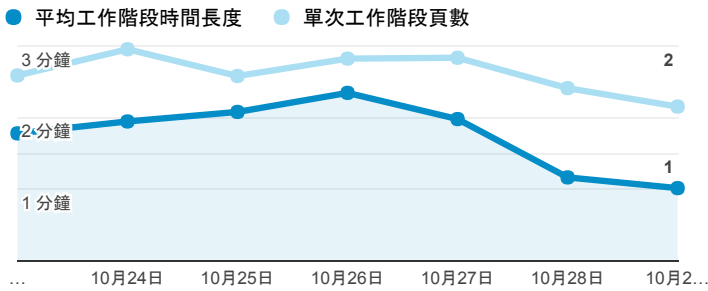

報表01_訪客

2017年10月23日 - 2017年10月29日

所有使用者
100.00% 個工作階段

平均造訪停留時間和單次造訪頁數

跳出率和平均造訪停留時間

造訪和不重複訪客

造訪和新造訪

造訪地圖

造訪 (依瀏覽器分組)

造訪和新造訪率 (依行動裝置資訊分組)

造訪 (依 裝置類別 分組)

■ desktop ■ mobile ■ tablet

造訪 (依語言分組)

語言	工作階段
zh-tw	1,873
en-us	146
zh-cn	43
en-gb	7
en-ca	3
es	2
es-es	2
ja	2
ko-kr	1
th	1